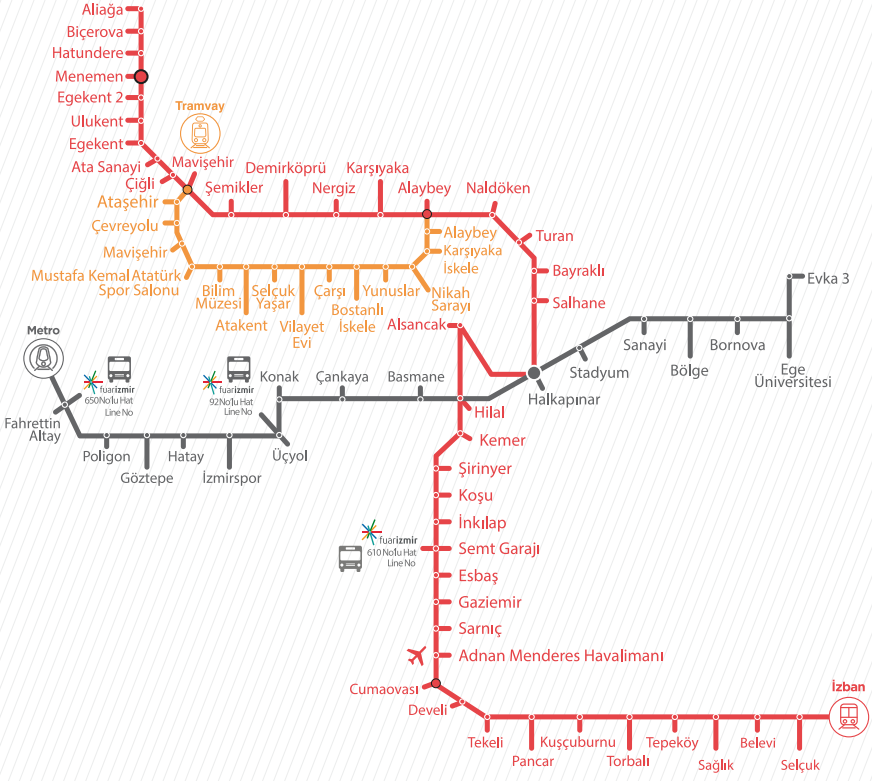

ŞEHİR İÇİ İZBAN - METRO ULAŞIM NOKTALARI İZBAN - METRO TRANSPORTATION MAP

Tramvay

Metro

İzban

ÜCRETSİZ ŞEHİR İÇİ SERVİSLER FREE SHUTTLE SERVICES

<p>Hilton</p> <p>Kalkış - Departure 09:00 - 16:00 Her 30 dakikada bir</p>	<p>fuarizmir</p> <p>Kalkış - Departure 11:00 - 19:30 in every 30 minutes</p>	<p>Basmane</p> <p>Kalkış - Departure 09:00 - 16:00 Her 30 dakikada bir</p>	<p>fuarizmir</p> <p>Kalkış - Departure 11:00 - 19:30 in every 30 minutes</p>
<p>Park Inn by Radisson</p> <p>Kalkış - Departure 09:00 - 16:00 Her 30 dakikada bir</p>	<p>fuarizmir</p> <p>Kalkış - Departure 11:00 - 19:30 in every 30 minutes</p>	<p>ESBAŞ</p> <p>Kalkış - Departure 09:00 - 16:00 Her 30 dakikada bir</p>	<p>fuarizmir</p> <p>Kalkış - Departure 11:00 - 19:30 in every 30 minutes</p>
<p>Doubletree Hilton & ANEMON</p> <p>Kalkış - Departure 09:00 - 16:00 Her 30 dakikada bir</p>	<p>fuarizmir</p> <p>Kalkış - Departure 11:00 - 19:30 in every 30 minutes</p>	<p>Üçkuyular İskele Üçkuyular Ferry Port</p> <p>Kalkış - Departure 09:00 - 16:00 Her 1 saatte bir</p>	<p>fuarizmir</p> <p>Kalkış - Departure 11:30 - 19:30 in every 60 minutes</p>
<p>Havaalanı Airport</p> <p>Kalkış - Departure 09:00 - 17:00 Her 1 saatte bir</p>	<p>fuarizmir</p> <p>Kalkış - Departure 12:30 - 19:30 in every 60 minutes</p>		

Organizatör önceden bildirmeksizin ek sefer düzenleme ve hareket saatlerini değiştirme hakkına sahiptir.

The organizer reserves the right to change shuttle bus schedule. Check the updates from our website.